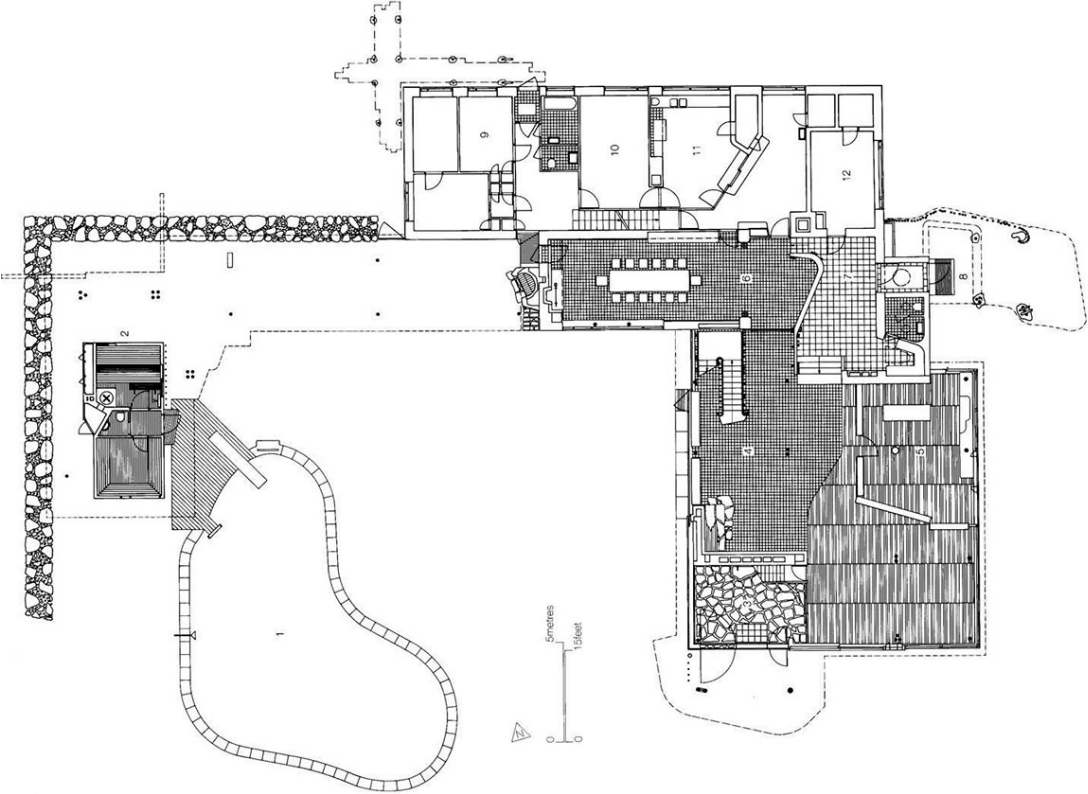

VILLA MAIREA A. AALTO 1940

ROBERT FUREY
3335106
PROJECT: VILLA MAIREA
FIRST FLOOR PLAN
SCALE: 1:100 @ A2

ARCH 1201
Sections

Huy Minh Nguyen
3342813