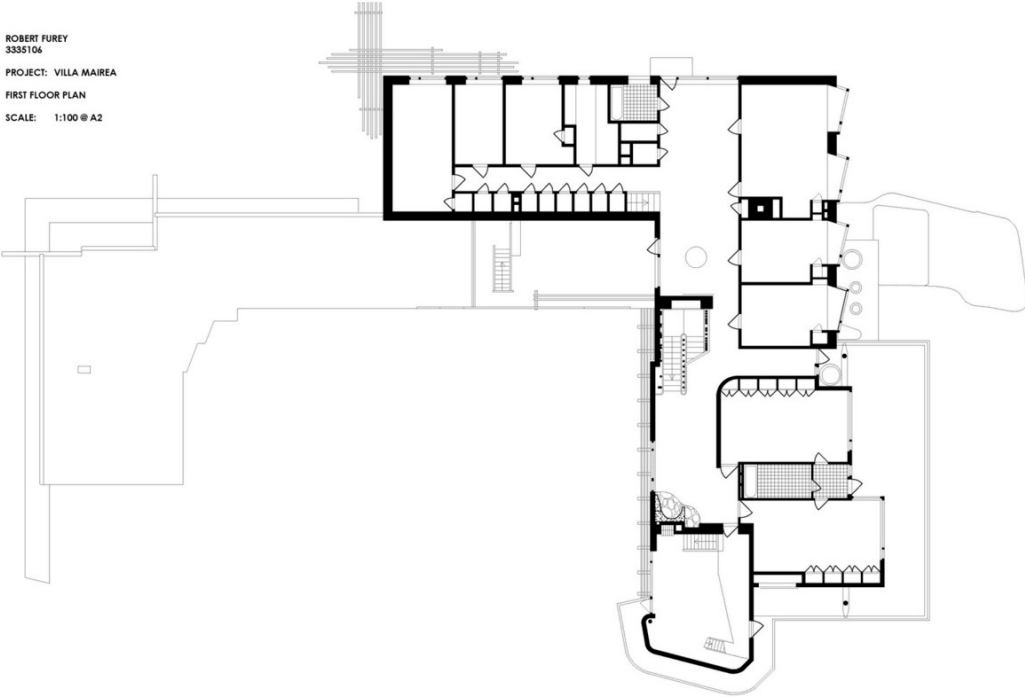

VILLA MAIREA A. AALTO 1940

ROBERT FUREY
3335106
PROJECT: VILLA MAIREA
FIRST FLOOR PLAN
SCALE: 1:100 @ A2

ARCH 1201
Sections

Huy Minh Nguyen
3342813