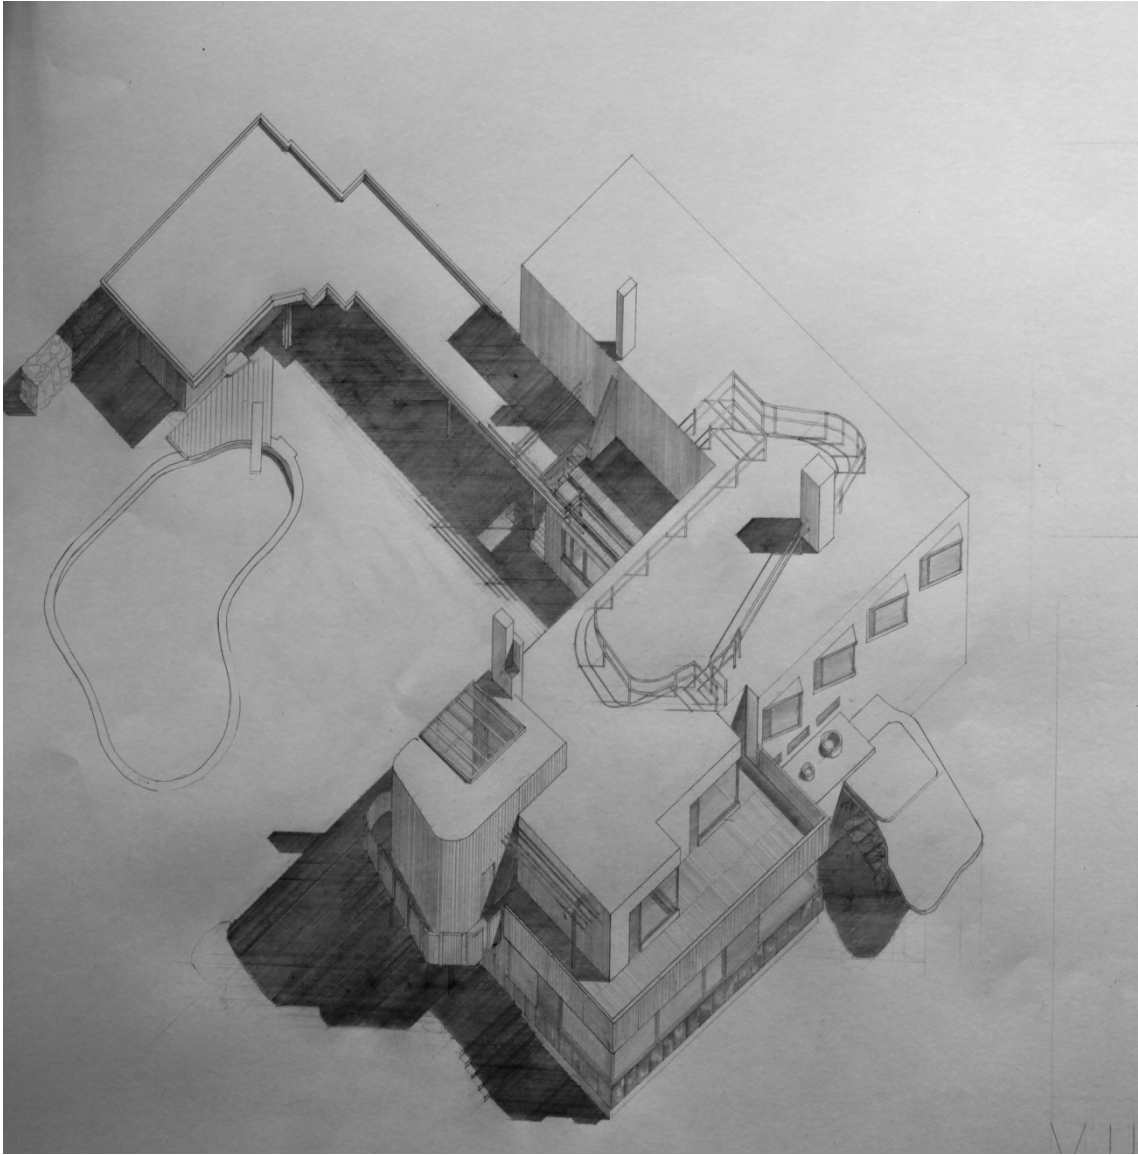

VILLA MAIREA A. AALTO 1940

ROBERT FUREY
3335106
PROJECT: VILLA MAIREA
FIRST FLOOR PLAN
SCALE: 1:100 @ A2

ARCH 1201
Sections

Huy Minh Nguyen
3342813