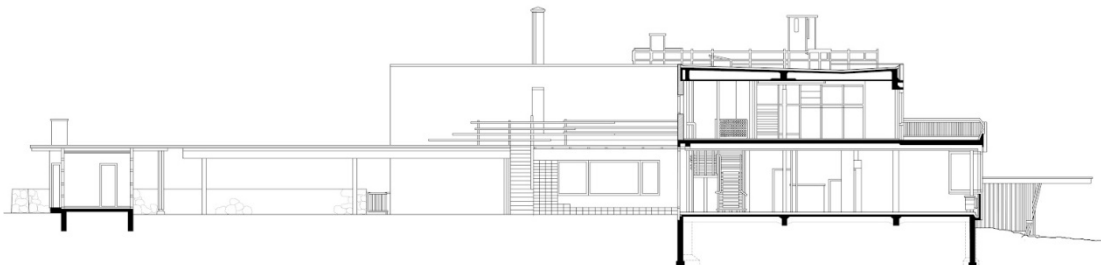

VILLA MAIREA A. AALTO 1940

ROBERT FUREY
3335106
PROJECT: VILLA MAIREA
FIRST FLOOR PLAN
SCALE: 1:100 @ A2

ARCH 1201
Sections

Huy Minh Nguyen
3342813