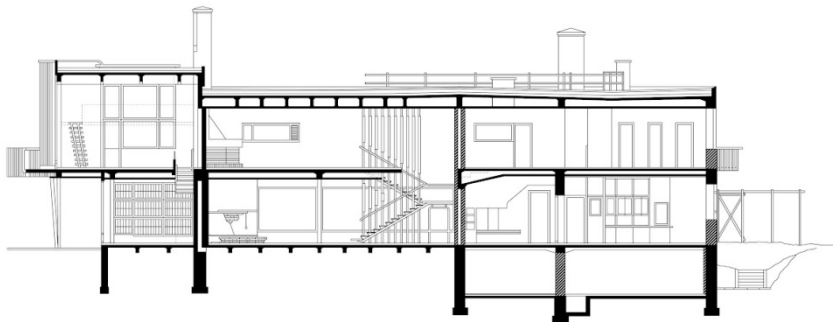

VILLA MAIREA A. AALTO 1940

ROBERT FUREY
3335106
PROJECT: VILLA MAIREA
FIRST FLOOR PLAN
SCALE: 1:100 @ A2

ARCH 1201
Sections

Huy Minh Nguyen
3342813