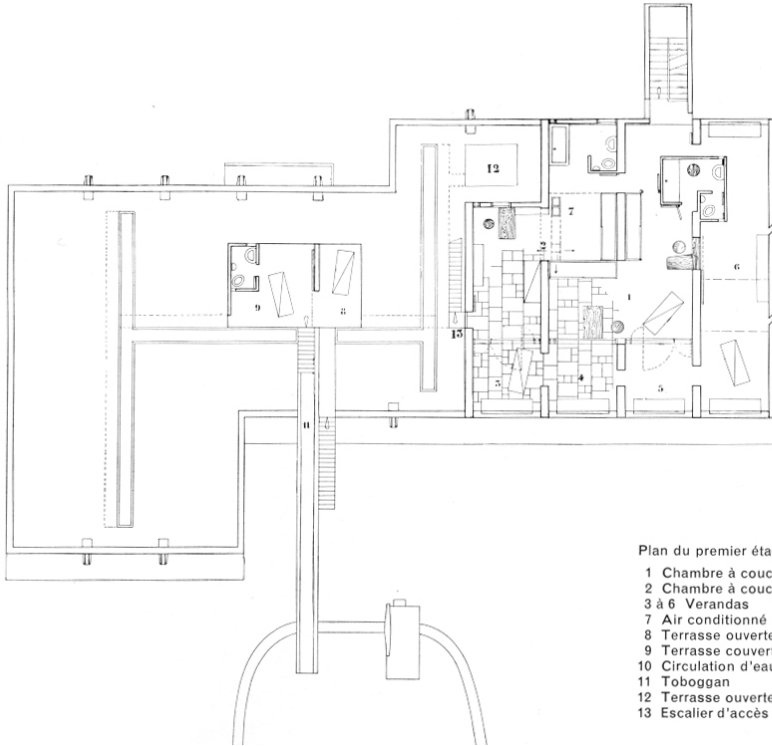

CASA SARABHAI LE CORBUSIER 1951 - 1955

Plan du premier étage:

- 1 Chambre à coucher de Madame
- 2 Chambre à coucher du fils
- 3 à 6 Verandas
- 7 Air conditionné
- 8 Terrasse ouverte
- 9 Terrasse couverte
- 10 Circulation d'eau
- 11 Toboggan
- 12 Terrasse ouverte
- 13 Escalier d'accès au toit